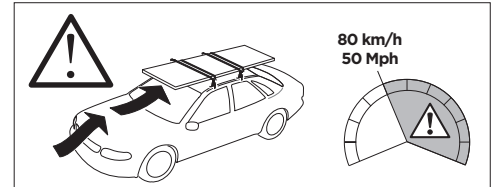

1

Kit 5387

TOYOTA C-Hr, 5-dr SUV, 24-

ISO 11154-E

Bring your life
thule.com

THULE WingBar Evo	THULE WingBar Edge	THULE WingBar	THULE SquareBar Evo	Evo X (scale)	Edge X (scale)
TOYOTA C-Hr, 5-dr SUV, 24-				37,5	D