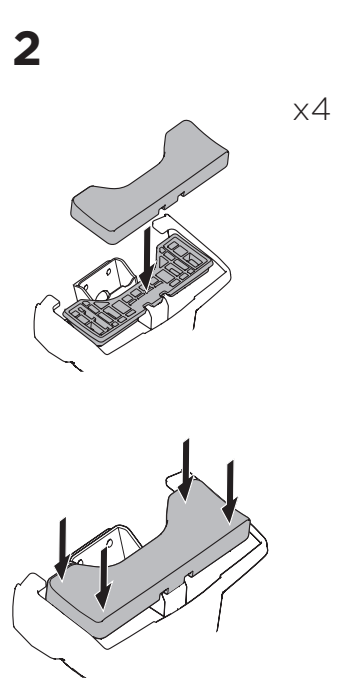

1

Kit 5387

TOYOTA C-Hr, 5-dr SUV, 24-

ISO 11154-E

Bring your life
thule.com

THULE WingBar Evo	THULE WingBar Edge	THULE WingBar	THULE SquareBar Evo	Evo X (scale)	Edge X (scale)
TOYOTA C-Hr, 5-dr SUV, 24-				37,5	D

THULE ProBar Evo	THULE SlideBar Evo	X (mm/inch)		
TOYOTA C-Hr, 5-dr SUV, 24-		1026 mm / 40 3/8"		

THULE WingBar Evo	THULE WingBar Edge	THULE WingBar	THULE SquareBar Evo	Evo Y (scale)	Edge Y (scale)
TOYOTA C-Hr, 5-dr SUV, 24-				33,5	L

THULE ProBar Evo	THULE SlideBar Evo	Y (mm/inch)		
TOYOTA C-Hr, 5-dr SUV, 24-		986 mm / 38 7/8"		

	W (mm/inch)	Z (mm/inch)
TOYOTA C-Hr, 5-dr SUV, 24-	725 mm / 28 1/2"	135 mm / 5 3/8"