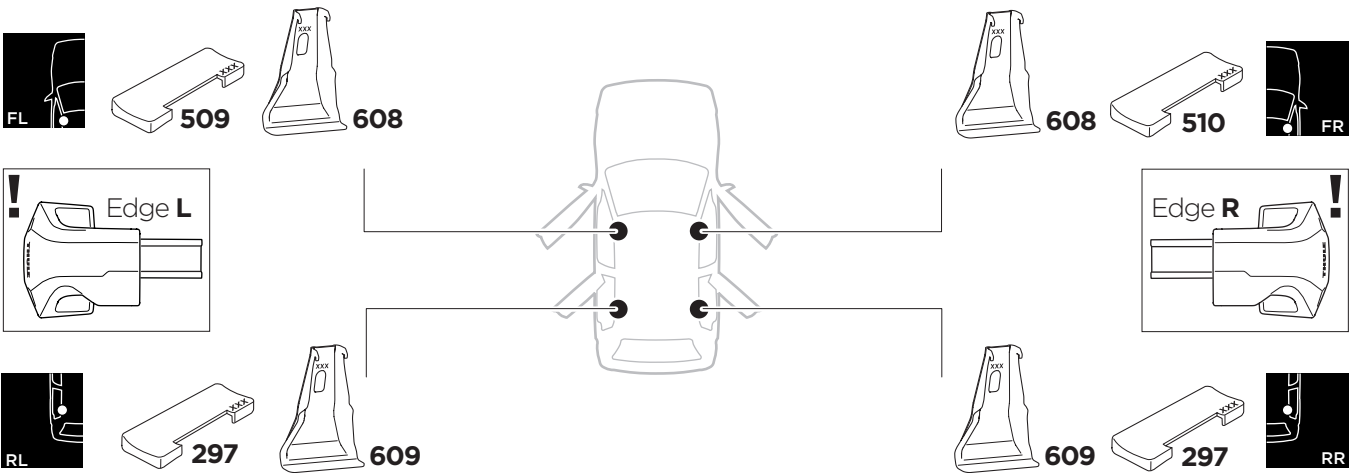

1

Kit 5387

TOYOTA C-Hr, 5-dr SUV, 24-

ISO 11154-E

Bring your life
thule.com

THULE WingBar Evo	THULE WingBar Edge	THULE WingBar	THULE SquareBar Evo	Evo X (scale)	Edge X (scale)
TOYOTA C-Hr, 5-dr SUV, 24-				37,5	D

THULE ProBar Evo	THULE SlideBar Evo	X (mm/inch)		
TOYOTA C-Hr, 5-dr SUV, 24-		1026 mm / 40 3/8"		

THULE WingBar Evo	THULE WingBar Edge	THULE WingBar	THULE SquareBar Evo	Evo Y (scale)	Edge Y (scale)
TOYOTA C-Hr, 5-dr SUV, 24-				33,5	L

THULE ProBar Evo	THULE SlideBar Evo	Y (mm/inch)		
TOYOTA C-Hr, 5-dr SUV, 24-		986 mm / 38 7/8"		

	W (mm/inch)	Z (mm/inch)
TOYOTA C-Hr, 5-dr SUV, 24-	725 mm / 28 1/2"	135 mm / 5 3/8"