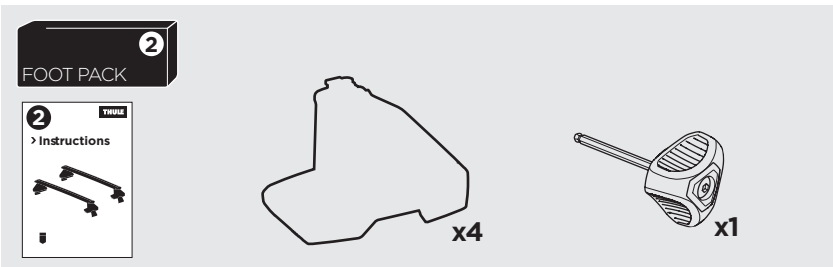

1

Kit 5387

TOYOTA C-Hr, 5-dr SUV, 24-

ISO 11154-E

Bring your life
thule.com

THULE WingBar Evo	THULE WingBar Edge	THULE WingBar	THULE SquareBar Evo	Evo X (scale)	Edge X (scale)
TOYOTA C-Hr, 5-dr SUV, 24-				37,5	D

THULE ProBar Evo	THULE SlideBar Evo	X (mm/inch)		
TOYOTA C-Hr, 5-dr SUV, 24-		1026 mm / 40 3/8"		

THULE WingBar Evo	THULE WingBar Edge	THULE WingBar	THULE SquareBar Evo	Evo Y (scale)	Edge Y (scale)
TOYOTA C-Hr, 5-dr SUV, 24-				33,5	L

THULE ProBar Evo	THULE SlideBar Evo	Y (mm/inch)		
TOYOTA C-Hr, 5-dr SUV, 24-		986 mm / 38 7/8"		

	W (mm/inch)	Z (mm/inch)
TOYOTA C-Hr, 5-dr SUV, 24-	725 mm / 28 1/2"	135 mm / 5 3/8"