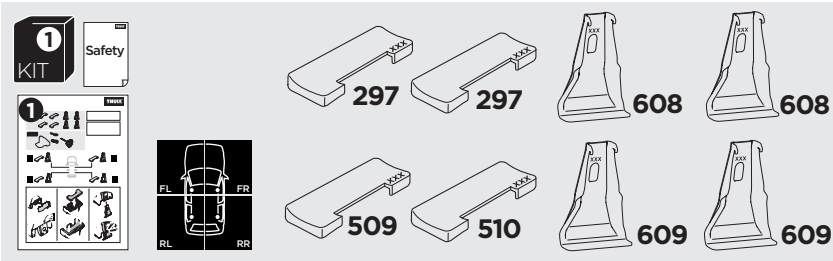

1

Kit 5387

TOYOTA C-Hr, 5-dr SUV, 24-

ISO 11154-E

Bring your life
thule.com

THULE WingBar Evo	THULE WingBar Edge	THULE WingBar	THULE SquareBar Evo	Evo X (scale)	Edge X (scale)
TOYOTA C-Hr, 5-dr SUV, 24-				37,5	D

THULE ProBar Evo	THULE SlideBar Evo	X (mm/inch)		
TOYOTA C-Hr, 5-dr SUV, 24-		1026 mm / 40 3/8"		

THULE WingBar Evo	THULE WingBar Edge	THULE WingBar	THULE SquareBar Evo	Evo Y (scale)	Edge Y (scale)
TOYOTA C-Hr, 5-dr SUV, 24-				33,5	L

THULE ProBar Evo	THULE SlideBar Evo	Y (mm/inch)		
TOYOTA C-Hr, 5-dr SUV, 24-		986 mm / 38 7/8"		

	W (mm/inch)	Z (mm/inch)
TOYOTA C-Hr, 5-dr SUV, 24-	725 mm / 28 1/2"	135 mm / 5 3/8"