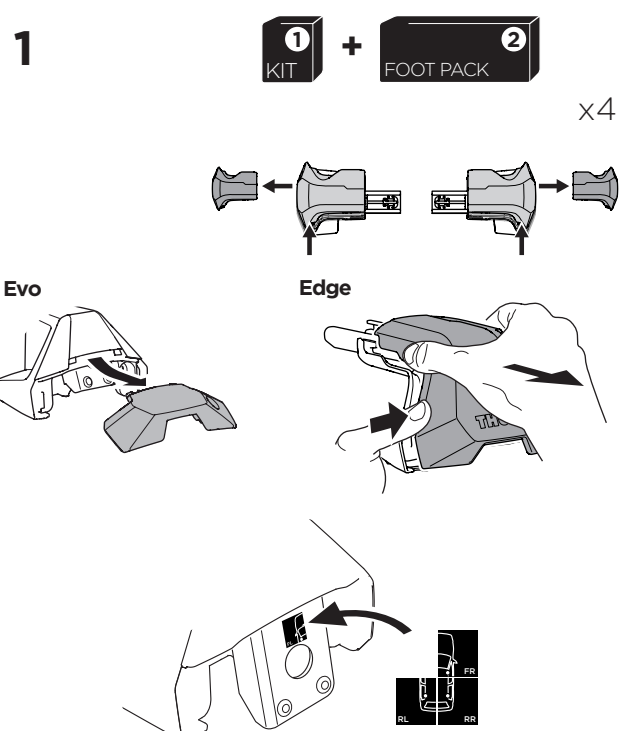

1

Kit 5387

TOYOTA C-Hr, 5-dr SUV, 24-

ISO 11154-E

Bring your life
thule.com

THULE WingBar Evo	THULE WingBar Edge	THULE WingBar	THULE SquareBar Evo	Evo X (scale)	Edge X (scale)
TOYOTA C-Hr, 5-dr SUV, 24-				37,5	D

THULE ProBar Evo	THULE SlideBar Evo	X (mm/inch)		
TOYOTA C-Hr, 5-dr SUV, 24-		1026 mm / 40 3/8"		

THULE WingBar Evo	THULE WingBar Edge	THULE WingBar	THULE SquareBar Evo	Evo Y (scale)	Edge Y (scale)
TOYOTA C-Hr, 5-dr SUV, 24-				33,5	L

THULE ProBar Evo	THULE SlideBar Evo	Y (mm/inch)		
TOYOTA C-Hr, 5-dr SUV, 24-		986 mm / 38 7/8"		

	W (mm/inch)	Z (mm/inch)
TOYOTA C-Hr, 5-dr SUV, 24-	725 mm / 28 1/2"	135 mm / 5 3/8"