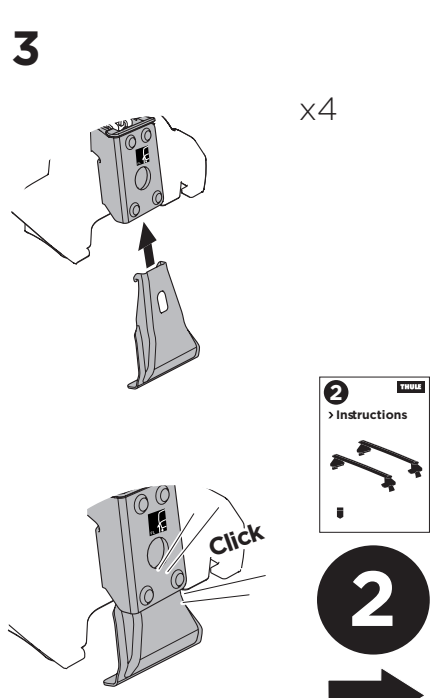

1

Kit 5387

TOYOTA C-Hr, 5-dr SUV, 24-

ISO 11154-E

Bring your life
thule.com

THULE WingBar Evo	THULE WingBar Edge	THULE WingBar	THULE SquareBar Evo	Evo X (scale)	Edge X (scale)
TOYOTA C-Hr, 5-dr SUV, 24-				37,5	D

THULE ProBar Evo	THULE SlideBar Evo	X (mm/inch)		
TOYOTA C-Hr, 5-dr SUV, 24-		1026 mm / 40 3/8"		

THULE WingBar Evo	THULE WingBar Edge	THULE WingBar	THULE SquareBar Evo	Evo Y (scale)	Edge Y (scale)
TOYOTA C-Hr, 5-dr SUV, 24-				33,5	L

THULE ProBar Evo	THULE SlideBar Evo	Y (mm/inch)		
TOYOTA C-Hr, 5-dr SUV, 24-		986 mm / 38 7/8"		

	W (mm/inch)	Z (mm/inch)
TOYOTA C-Hr, 5-dr SUV, 24-	725 mm / 28 1/2"	135 mm / 5 3/8"